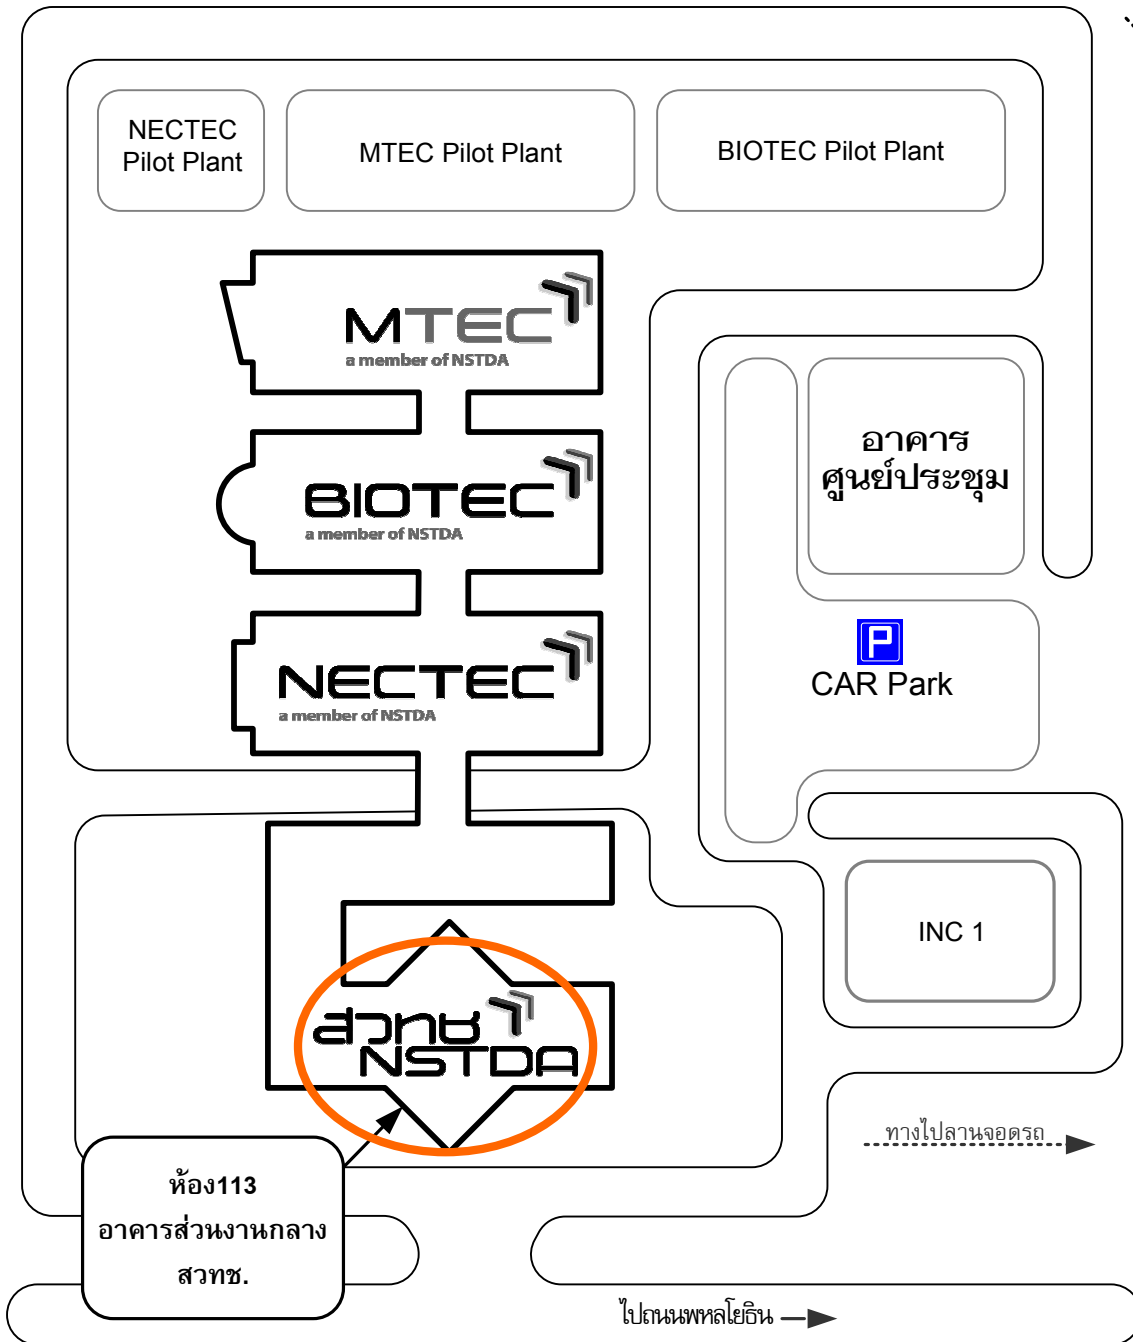

แผนที่ห้อง 113 อาคารส่วนงานกลาง อุทยานวิทยาศาสตร์ประเทศไทย

อุทยานวิทยาศาสตร์ประเทศไทย Thailand Science Park

รถประจำทางสาย 29, 39, ปอ.510, ปอ.29, ปอ.521
รถตู้ประจำทางสาย ต.85 อนุสาวรีย์ชัย-ม.ธ.(รังสิต)
รถตู้ NGV สาย ต.118 สถานีรถไฟ(หมอชิต)-สวทช